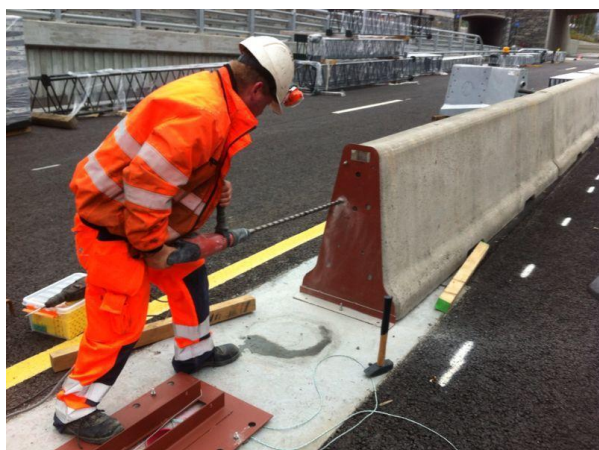

# Inštalácia otváracieho priechodu CADO:

Príprava betónových základov pre priechod CADO

Základ pre kontrolný panel

Vŕtanie kotiev pre prechodové časti

Vŕtanie kotiev pre rámy priechodu CADO

Vykládka priechodu CADO

Inštalácia priechodu CADO (spojovací rám spolu s výklopnou časťou)

Jansen Venneboer